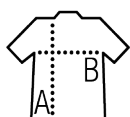

## Style

Col rond  
Bande de propreté au col  
Coupe ajustée  
Coupé cousu  
Détail tricolore en bas du corps

## Emballage

Taille du carton : 60 x 40 x 11 cm

Poids par carton : 3.00 kg

## Tailles disponibles

Tailles	S	M	L	XL	XXL	3XL
A/B	70/48	72/51	74/54	76/57	78/60	80/63