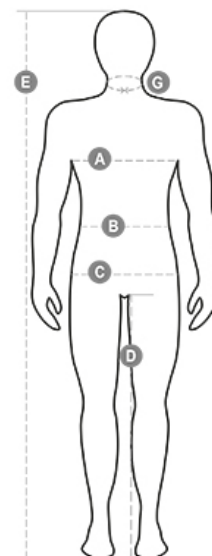

#### Description:

WP/MM 8000 MVP/GR 3000 Veste ergonomique pour homme, manches raglan, fermeture éclair longue avec ruban, élastique et serre-poignet en velcro, deux poches externes zippées.

#### Instructions de lavage:

**Matière: SOFT SHELL MECHANICAL STRETCH**

100% POLYESTER

320 GR/MQ

**Tailles: XS-S-M-L-XL-XXL-3XL**

**MADE IN: MADE IN CHINA**

**HS CODE: 62019300**

**Certifications:**

	XXS	XS	S		M		L	
IT - DE	38	40	42	44	46	48	50	52
FR - ES	34	36	38	40	42	44	46	48
UK	30	31	33	34	36	38	39	41
(G) - cm	37	38	38	39	39	40	40	41
(G) - in	14½	15	15	15½	15½	15¾	15¾	16
(A) - cm	76	80	84	88	92	96	100	104
(A) - in	30	31	33	34	36	38	39	41
(B) - cm	68	72	74	76	80	84	88	92
(B) - in	27	28	29	30	32	33	34	36
(C) - cm	84	88	90	92	96	100	104	108
(C) - in	33	34	35	36	38	39	41	42
(D) - cm	82	84	84	85	85	86	86	87
(D) - in	32	33	33	33	33	33	34	34
(E) - cm					170/181		175/187	
(E) - in					67/71		69/73	

	XL	XXL	3XL	4XL	5XL
IT - DE	56	58	60	62	64
FR - ES	52	54	56	58	60
UK	44	46	47	48	50
(G) - cm	42,5	42,5	44	44	45
(G) - in	16¾	16¾	17¼	17¼	17¾
(A) - cm	112	116	120	124	128
(A) - in	44	46	47	48	50
(B) - cm	100	104	108	112	116
(B) - in	40	41	43	45	46
(C) - cm	116	120	124	128	132
(C) - in	46	47	49	50	52
(D) - cm	88	88	88	88	88
(D) - in	34	34	34	34	35
(E) - cm					175/189
(E) - in					69/75