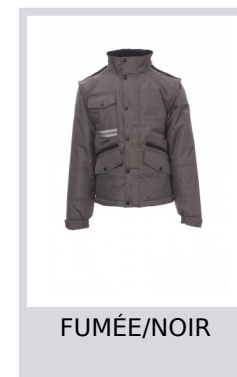

FIGHTER 2.0

001012-0051

Blouson homme, manches détachables, zip en plastique de 8 mm avec curseur en métal, à rabat et boutons en plastique, dos profilé et capuche repliable dans le col, deux poches extérieures LOCK SYSTEM et deux poches zippées, poches obliques pour faciliter l'introduction des mains, une poche poitrine pour smartphone et anneau porte-badge, bandes réfléchissantes sur la poche et le dos. Intérieur : rembourré, polaire en contraste sur le dos et le col, une poche, zip intérieur pour faciliter les impressions et les broderies.

Composition: 100% POLYESTER

Aspect: PONGEE RIPSTOP 240T

Poids: 200 GR/MQ

Tailles: XS au 5XL

Emballage: 1/5

MADE IN: MADE IN CHINA

HS CODE: 62014090

Couleurs