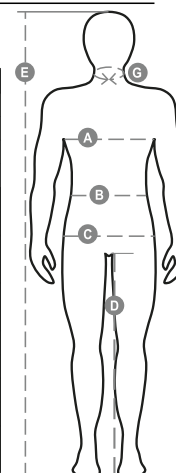

FIGHTER 2.0

001012-0051

Blouson homme, manches détachables, zip en plastique de 8 mm avec curseur en métal, à rabat et boutons en plastique, dos profilé et capuche repliable dans le col, deux poches extérieures LOCK SYSTEM et deux poches zippées, poches obliques pour faciliter l'introduction des mains, une poche poitrine pour smartphone et anneau porte-badge, bandes réfléchissantes sur la poche et le dos. Intérieur : rembourré, polaire en contraste sur le dos et le col, une poche, zip intérieur pour faciliter les impressions et les broderies.

Composition: 100% POLYESTER

Aspect: PONGEE RIPSTOP 240T

Poids: 200 GR/MQ

Tailles: XS au 5XL

Emballage: 1/5

MADE IN: MADE IN CHINA

HS CODE: 62014090

Couleurs

Guide des Tailles

International Sizes	XXS		XS		S		M		L		XL		XXL		3XL		4XL		5XL	
IT - DE	36	38	40	42	44	46	48	50	52	54	56	58	60	62	64	66	68	70	72	74
FR - ES	32	34	36	38	40	42	44	46	48	50	52	54	56	58	60	62	64	66	68	70
UK Top	29	30	31	33	34	36	38	39	41	42	44	46	47	48	50	52	53	55	56	58
UK Trousers	25	27	28	29	30	32	33	34	36	38	40	41	43	45	46	48	49	51	52	54
(G) - cm	37	37	38	38	39	39	40	40	41	41	42,5	42,5	44	44	45	45	46	46	47	47
(G) - in	14½	14½	15	15	15½	15½	15¾	15¾	16	16	16¾	16¾	17¼	17¼	17¾	17¾	18	18	18½	18½
(A) - cm	72	76	80	84	88	92	96	100	104	108	112	116	120	124	128	132	136	140	144	148
(A) - in	28	30	31	33	34	36	38	39	41	42	44	46	47	48	50	52	53	55	56	58
(B) - cm	64	68	72	74	76	80	84	88	92	96	100	104	108	112	116	120	124	128	132	136
(B) - in	25	27	28	29	30	32	33	34	36	38	40	41	43	45	46	48	49	51	52	54
(C) - cm	80	84	88	90	92	96	100	104	108	112	116	120	124	128	132	136	140	144	148	152
(C) - in	31	33	34	35	36	38	39	41	42	44	46	47	49	50	52	53	55	56	58	59
(D) - cm	82	82	84	84	85	85	86	86	87	87	88	88	88	88	88	88	89	89	89	89
(D) - in	32	32	33	33	33	33	33	33	34	34	34	34	34	34	34	34	35	35	35	35
(E) - cm	170/181				175/187				175/189											
(E) - in	67/71				69/73				69/75											