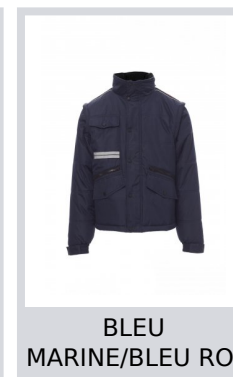

FIGHTER 2.0

001012-0051

Blouson homme, manches détachables, zip en plastique de 8 mm avec curseur en métal, à rabat et boutons en plastique, dos profilé et capuche repliable dans le col, deux poches extérieures LOCK SYSTEM et deux poches zippées, poches obliques pour faciliter l'introduction des mains, une poche poitrine pour smartphone et anneau porte-badge, bandes réfléchissantes sur la poche et le dos. Intérieur : rembourré, polaire en contraste sur le dos et le col, une poche, zip intérieur pour faciliter les impressions et les broderies.

Composition: 100% POLYESTER

Aspect: PONGEE RIPSTOP 240T

Poids: 200 GR/MQ

Tailles: XS au 5XL

Emballage: 1/5

MADE IN: MADE IN CHINA

HS CODE: 62014090

Couleurs