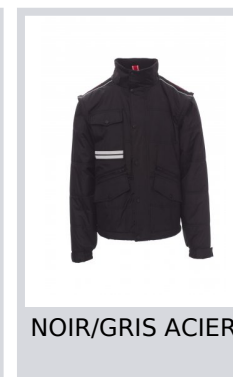

FIGHTER 2.0

001012-0051

Blouson homme, manches détachables, zip en plastique de 8 mm avec curseur en métal, à rabat et boutons en plastique, dos profilé et capuche repliable dans le col, deux poches extérieures LOCK SYSTEM et deux poches zippées, poches obliques pour faciliter l'introduction des mains, une poche poitrine pour smartphone et anneau porte-badge, bandes réfléchissantes sur la poche et le dos. Intérieur : rembourré, polaire en contraste sur le dos et le col, une poche, zip intérieur pour faciliter les impressions et les broderies.

Composition: 100% POLYESTER

Aspect: PONGEE RIPSTOP 240T

Poids: 200 GR/MQ

Tailles: XS au 5XL

Emballage: 1/5

MADE IN: MADE IN CHINA

HS CODE: 62014090

Couleurs