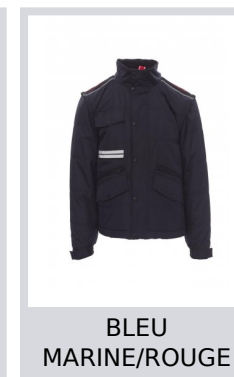

FIGHTER 2.0

001012-0051

Blouson homme, manches détachables, zip en plastique de 8 mm avec curseur en métal, à rabat et boutons en plastique, dos profilé et capuche repliable dans le col, deux poches extérieures LOCK SYSTEM et deux poches zippées, poches obliques pour faciliter l'introduction des mains, une poche poitrine pour smartphone et anneau porte-badge, bandes réfléchissantes sur la poche et le dos. Intérieur : rembourré, polaire en contraste sur le dos et le col, une poche, zip intérieur pour faciliter les impressions et les broderies.

Composition: 100% POLYESTER

Aspect: PONGEE RIPSTOP 240T

Poids: 200 GR/MQ

Tailles: XS au 5XL

Emballage: 1/5

MADE IN: MADE IN CHINA

HS CODE: 62014090

Couleurs