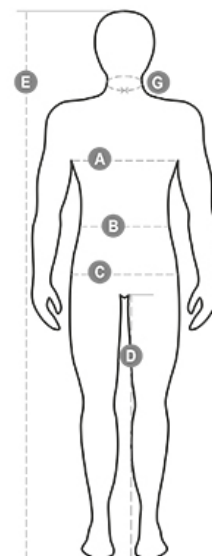

Matière: PONGEE RIPSTOP 240T

100% POLYESTER

180 GR/MQ

Tailles: S-M-L-XL-XXL-3XL

MADE IN: MADE IN CHINA

HS CODE: 62113390

Certifications:

Description:

Gilet homme, à zip de 8 mm en plastique avec curseur en métal, rabat et boutons en plastique, capuche profilée détachable et/ou repliable dans le col, passepoils réfléchissants gris devant et derrière, fente latérale à soufflet et zip, neuf poches extérieures dont deux LOCK SYSTEM, deux zippées et intérieur renforcé, une avec porte-badge réversible. Intérieur : rembourré, col, dos et chauffe-reins en micropolaire, coulisse à la taille et fermeture éclair intérieure pour faciliter impressions et broderies.

Instructions de lavage:

	XXS	XS	S		M		L	
IT - DE	38	40	42	44	46	48	50	52
FR - ES	34	36	38	40	42	44	46	48
UK	30	31	33	34	36	38	39	41
(G) - cm	37	38	38	39	39	40	40	41
(G) - in	14½	15	15	15½	15½	15½	15½	16
(A) - cm	76	80	84	88	92	96	100	104
(A) - in	30	31	33	34	36	38	39	41
(B) - cm	68	72	74	76	80	84	88	92
(B) - in	27	28	29	30	32	33	34	36
(C) - cm	84	88	90	92	96	100	104	108
(C) - in	33	34	35	36	38	39	41	42
(D) - cm	82	84	84	85	85	86	86	87
(D) - in	32	33	33	33	33	33	33	34
(E) - cm	170/181				175/187			
(E) - in	67/71				69/73			

	XL	XXL	3XL	4XL	5XL
IT - DE	56	58	60	62	64
FR - ES	52	54	56	58	60
UK	44	46	47	48	50
(G) - cm	42,5	42,5	44	44	45
(G) - in	16¾	16¾	17¼	17¼	17¾
(A) - cm	112	116	120	124	128
(A) - in	44	46	47	48	50
(B) - cm	100	104	108	112	116
(B) - in	40	41	43	45	46
(C) - cm	116	120	124	128	132
(C) - in	46	47	49	50	52
(D) - cm	88	88	88	88	88
(D) - in	34	34	34	34	34
(E) - cm	175/189				
(E) - in	69/75				