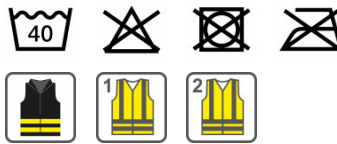

YHVW100

Gilet haute visibilité

2 bandes larges et réfléchissantes autour du corps et une sur chaque épaule

Fermeture par Velcro®

Haute visibilité

100 % polyester avec fermeture par Velcro®. Deux bandes réfléchissantes de 5 cm de large autour du corps et une sur chaque épaule. Conforme à la norme : - EN ISO20471:2013 catégorie 2 : uniquement Hi-Vis Yellow, Hi-Vis Orange et Orange/Hi Vis Yellow. - EN ISO20471:2013 catégorie 1 : uniquement Black/Hi Vis Yellow, Lime/Hi Vis Yellow, Navy/Hi Vis Yellow, Purple/Hi Vis Yellow, Paramedic Green/Hi Vis Yellow, Red/Hi Vis Yellow, Raspberry/Hi Vis Yellow et Royal Blue/Hi-Vis Yellow. - EN 1150:1999 PASS : uniquement Lime.

Tailles Grammage

S - M - L - XL 120 g/m²
- XXL - 3XL -
4XL - 5XL

Tous droits réservés ©

Informations complémentaires

Logistique Code douanier Pays d'origine

1 61103091 Chine
 100

Couleurs