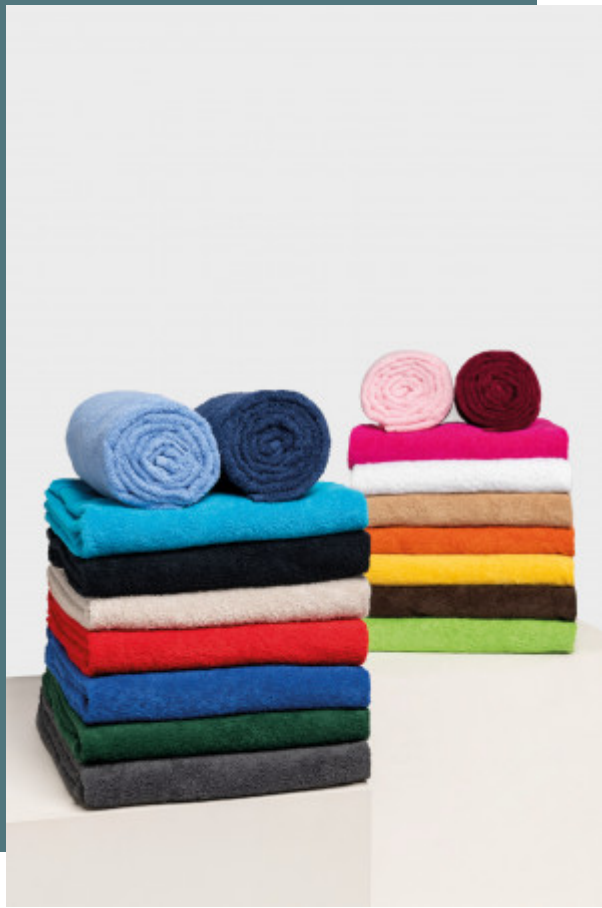

KARIBAN

K111

Drap de bain 100 x 150 cm

18 coloris disponibles.

Confection 100% coton.

L'essentiel de la toilette.

100% coton.

Tailles

One Size

Dimensions

150 cm x 100 cm

Grammage

450 g/m²