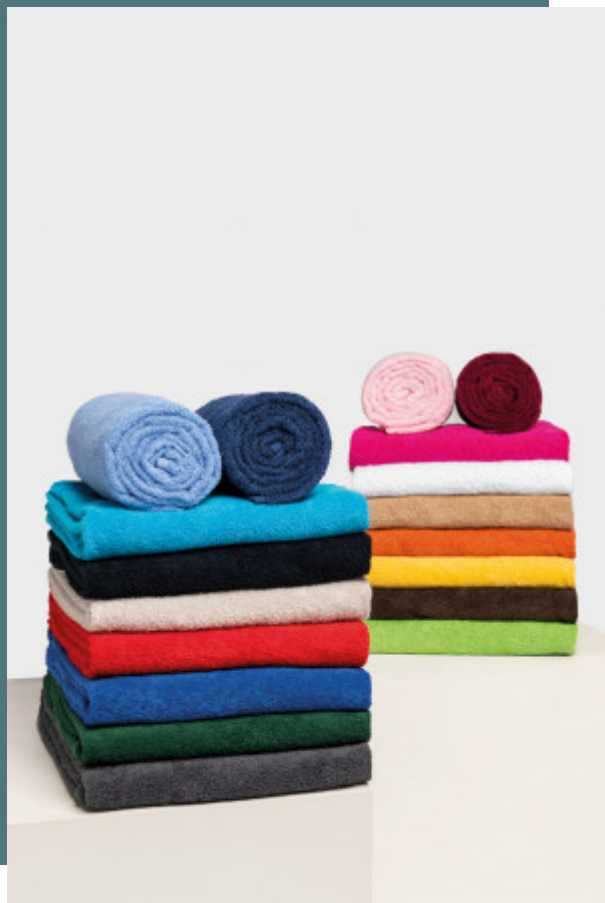

KARIBAN

K113

Serviette de bain 70 x 140 cm

18 coloris disponibles.

Confection 100% coton.

L'essentiel de la toilette.

100% coton.

Tailles

One Size

Dimensions

140 cm x 70 cm x 0 cm

Grammage

450 g/m²