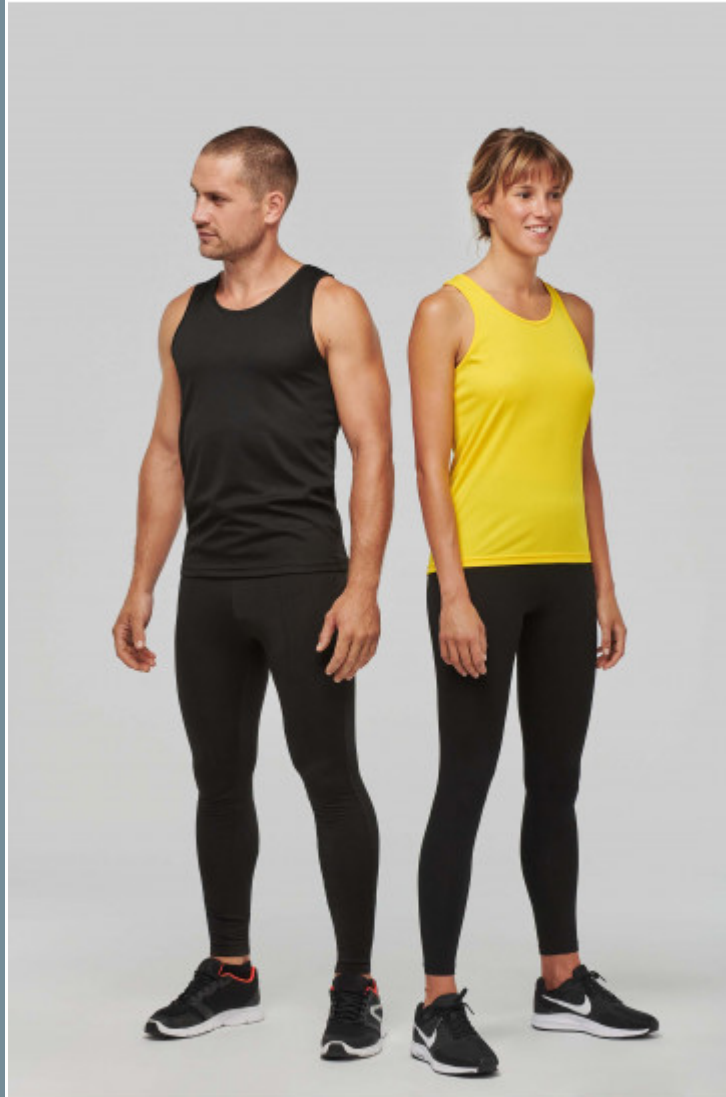

PA441 DÉBARDEUR SPORT

100% polyester. Tissu léger à séchage rapide. Biais à l'encolure et aux emmanchures. Finition double aiguille au bas du vêtement.

Catalogue
p.505

Tailles

Xs - S - M - L - XL - XXL -
3xl

Grammage

140 g/m²

Colisage

50 10

Couleurs

-  Aqua blue
-  Black
-  Fluorescent orange
-  Fluorescent yellow
-  Lime
-  Orange
-  Red
-  Sporty Navy
-  Sporty Royal Blue
-  True yellow
-  Violet
-  White