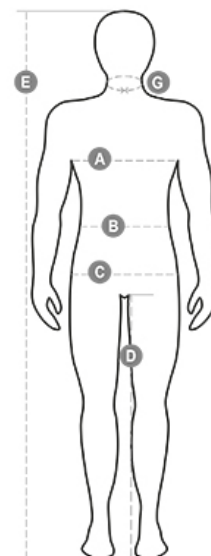

Description:

Gilet d'été, à fermeture éclair, composition multi-poches frontale avec un porte-badges réversible, passepoil réfléchissant sur les épaules et au dos, grande poche chasseur arrière, intérieur : doublure en DryTech, de couleur en contraste, ouverte pour faciliter impressions et broderies.

Instructions de lavage:

Matière: TWILL COTON/POLYESTER

80% POLYESTER + 20% COTON

190 GR/MQ

Tailles: S-M-L-XL-XXL-3XL-4XL-5XL

MADE IN: MADE IN CHINA

HS CODE: 62113390

Certifications:

	XXS	XS	S		M		L	
IT - DE	38	40	42	44	46	48	50	52
FR - ES	34	36	38	40	42	44	46	48
UK	30	31	33	34	36	38	39	41
(G) - cm	37	38	38	39	39	40	40	41
(G) - in	14½	15	15	15½	15½	15½	15½	16
(A) - cm	76	80	84	88	92	96	100	104
(A) - in	30	31	33	34	36	38	39	41
(B) - cm	68	72	74	76	80	84	88	92
(B) - in	27	28	29	30	32	33	34	36
(C) - cm	84	88	90	92	96	100	104	108
(C) - in	33	34	35	36	38	39	41	42
(D) - cm	82	84	84	85	85	86	86	87
(D) - in	32	33	33	33	33	33	33	34
(E) - cm	170/181				175/187			
(E) - in	67/71				69/73			

	XL	XXL	3XL	4XL	5XL
IT - DE	56	58	60	62	64
FR - ES	52	54	56	58	60
UK	44	46	47	48	50
(G) - cm	42,5	42,5	44	44	45
(G) - in	16¾	16¾	17¼	17¼	17¾
(A) - cm	112	116	120	124	128
(A) - in	44	46	47	48	50
(B) - cm	100	104	108	112	116
(B) - in	40	41	43	45	46
(C) - cm	116	120	124	128	132
(C) - in	46	47	49	50	52
(D) - cm	88	88	88	88	88
(D) - in	34	34	34	34	34
(E) - cm	175/189				
(E) - in	69/75				