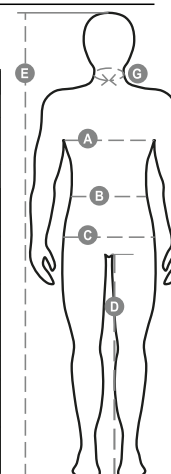

# SAFE HI-VI

001231-0336

Veste non rembourrée, fermeture frontale avec boutons en plastique et rabat de couverture, fermeture poignets avec bouton, taille réglable à velcro. Surpiqûres en contraste, porte-smartphone, porte-badges détachable et porte-stylo sur la poitrine avec rabat et velcro. Coupe élançée façon jeans. Intérieur non doublé.

**Composition:** 50% COTON 50% POLYESTER

**Aspect:** TWILL

**Poids:** 250 GR/MQ

**Tailles:** S au 3XL

**Emballage:** 1/20

**MADE IN:** MADE IN CHINA

**HS CODE:** 62033310

## Guide des Tailles

International Sizes	XXS		XS		S		M		L		XL		XXL		3XL		4XL		5XL	
IT - DE	36	38	40	42	44	46	48	50	52	54	56	58	60	62	64	66	68	70	72	74
FR - ES	32	34	36	38	40	42	44	46	48	50	52	54	56	58	60	62	64	66	68	70
UK Top	29	30	31	33	34	36	38	39	41	42	44	46	47	48	50	52	53	55	56	58
UK Trousers	25	27	28	29	30	32	33	34	36	38	40	41	43	45	46	48	49	51	52	54
<b>(G) - cm</b>	37	37	38	38	39	39	40	40	41	41	42,5	42,5	44	44	45	45	46	46	47	47
<b>(G) - in</b>	14½	14½	15	15	15½	15½	15¾	15¾	16	16	16¾	16¾	17¼	17¼	17¾	17¾	18	18	18½	18½
<b>(A) - cm</b>	72	76	80	84	88	92	96	100	104	108	112	116	120	124	128	132	136	140	144	148
<b>(A) - in</b>	28	30	31	33	34	36	38	39	41	42	44	46	47	48	50	52	53	55	56	58
<b>(B) - cm</b>	64	68	72	74	76	80	84	88	92	96	100	104	108	112	116	120	124	128	132	136
<b>(B) - in</b>	25	27	28	29	30	32	33	34	36	38	40	41	43	45	46	48	49	51	52	54
<b>(C) - cm</b>	80	84	88	90	92	96	100	104	108	112	116	120	124	128	132	136	140	144	148	152
<b>(C) - in</b>	31	33	34	35	36	38	39	41	42	44	46	47	49	50	52	53	55	56	58	59
<b>(D) - cm</b>	82	82	84	84	85	85	86	86	87	87	88	88	88	88	88	88	89	89	89	89
<b>(D) - in</b>	32	32	33	33	33	33	33	33	34	34	34	34	34	34	34	34	35	35	35	35
<b>(E) - cm</b>	170/181				175/187				175/189											
<b>(E) - in</b>	67/71				69/73				69/75											