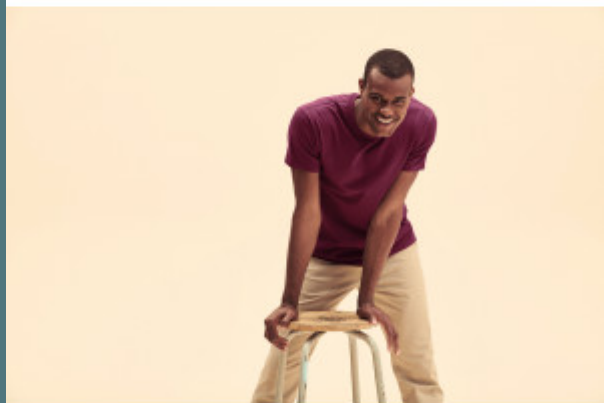

FRUIT% LOOM.

SC61044

T-shirt manches courtes Super Premium (61-044-0)

Doux et confortable à porter.

Maille fine - idéale pour l'impression.

Entretien facile: 60°C.

100% coton (sauf Heather Grey : 97% coton / 3% polyester et Ash : 99% coton / 1% polyester). Col en coton / Lycra® avec bande de propreté d'épaule à épaule. Lavable en machine jusqu'à 60°C.

Tailles Grammage

S - M - L - XL 190 - 205 g/m²

- XXL - 3XL -

4XL - 5XL

Tous droits réservés ©

Informations complémentaires

Logistique

12

72 (4XL / 5XL=36)

Code douanier

61091000

Pays d'origine

Maroc

Couleurs

White

Black

Bottle
Green

Burgundy

Classic
Olive

Deep Navy

Heather
Grey

Light
Graphite

Navy

Red

Royal Blue

Zinc