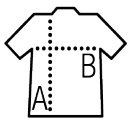

## Qualité

Maille piquée 170  
100% coton issu de l'agriculture biologique  
Col en côte  
Bande de propreté au col  
Patte boutonnée renforcée

## Style

Manches courtes  
Patte 2 boutons ton sur ton  
Bas droit  
Coupé cousu  
Bouton de rechange sur couture intérieure côté

## Tailles disponibles

Tailles	S	M	L	XL	XXL	3XL	4XL	5XL
A/B	70/49	72/52	74/55	76/58	78/61	81/64	81/67	81/70