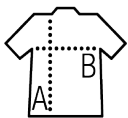

## Qualité

Maille piquée 170  
100% coton issu de l'agriculture biologique  
Col en côte  
Bande de propreté au col  
Patte boutonnée renforcée

## Style

Manches courtes  
Patte 3 boutons ton sur ton  
Bas droit  
Coupé cousu  
Bouton de rechange sur couture intérieure côté

## Tailles disponibles

Tailles	XS	S	M	L	XL	XXL	3XL
A/B	61/39	63/42	65/45	67/48	69/51	71/54	73/57