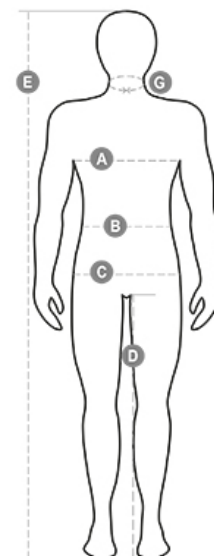

**Matière: PONGEE RIPSTOP 240T**

100% POLYESTER

180 GR/MQ

**Tailles: XS-S-M-L-XL-XXL-3XL-4XL-5XL**

(XS-4XL-5XL bleu marine)

**MADE IN: MADE IN CHINA**

**HS CODE: 62019300**

**Certifications:**

### Description:

Blouson homme, avec manches détachables, zip de 8 mm en plastique avec curseur en métal, rabat et boutons en plastique, capuche profilée détachable et/ou repliable dans le col, poignets réglables, passepoils réfléchissants gris devant et derrière, coudes préformés, fente latérale à soufflet et zip, neuf poches extérieures dont deux LOCK SYSTEM, deux zippées et intérieur renforcé, une avec porte-badge réversible. Intérieur : rembourré, col, dos et chauffe-reins en micropolaire, inserts transpirants sous le bras, coulisse à la taille et fermeture éclair intérieure pour faciliter impressions et broderies.

### Instructions de lavage:

	XXS	XS	S	M	L
IT - DE	38	40	42	44	46
FR - ES	34	36	38	40	42
UK	30	31	33	34	36
(G) - cm	37	38	38	39	39
(G) - in	14½	15	15	15½	15½
(A) - cm	76	80	84	88	92
(A) - in	30	31	33	34	36
(B) - cm	68	72	74	76	80
(B) - in	27	28	29	30	32
(C) - cm	84	88	90	92	96
(C) - in	33	34	35	36	38
(D) - cm	82	84	84	85	85
(D) - in	32	33	33	33	33
(E) - cm	170/181		175/187		
(E) - in	67/71		69/73		

	XL	XXL	3XL	4XL	5XL
IT - DE	56	58	60	62	64
FR - ES	52	54	56	58	60
UK	44	46	47	48	50
(G) - cm	42,5	42,5	44	44	45
(G) - in	16¾	16¾	17¼	17¼	17¾
(A) - cm	112	116	120	124	128
(A) - in	44	46	47	48	50
(B) - cm	100	104	108	112	116
(B) - in	40	41	43	45	46
(C) - cm	116	120	124	128	132
(C) - in	46	47	49	50	52
(D) - cm	88	88	88	88	88
(D) - in	34	34	34	34	35
(E) - cm	175/189		175/189		
(E) - in	69/75		69/75		